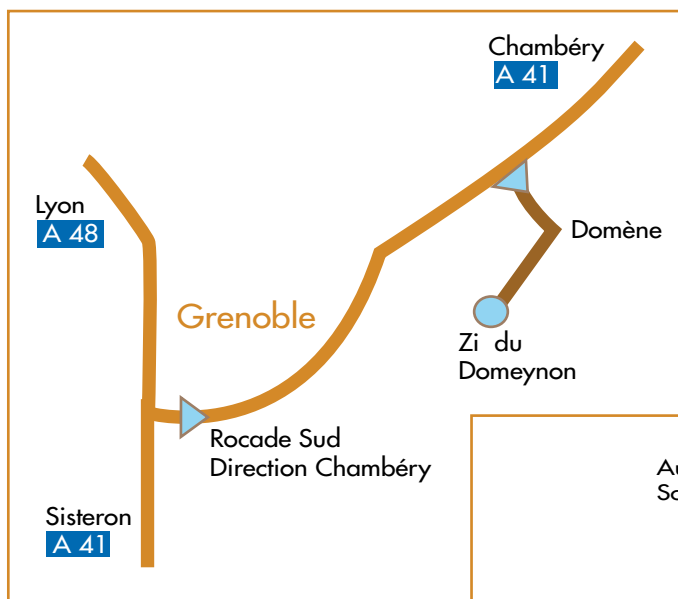

En venant de Lyon ou de Sisteron

Prendre la direction Chambéry puis la sortie n° 25 :
Montbonnot - Domène Saint Ismier

En venant de Chambéry

Prendre la sortie n° 25 : Montbonnot - Domène

Ets Mazzilli - Chaudronnerie et mécano-soudure
Rue des Bourelles - Zi du Domeynon - 38420 Domène