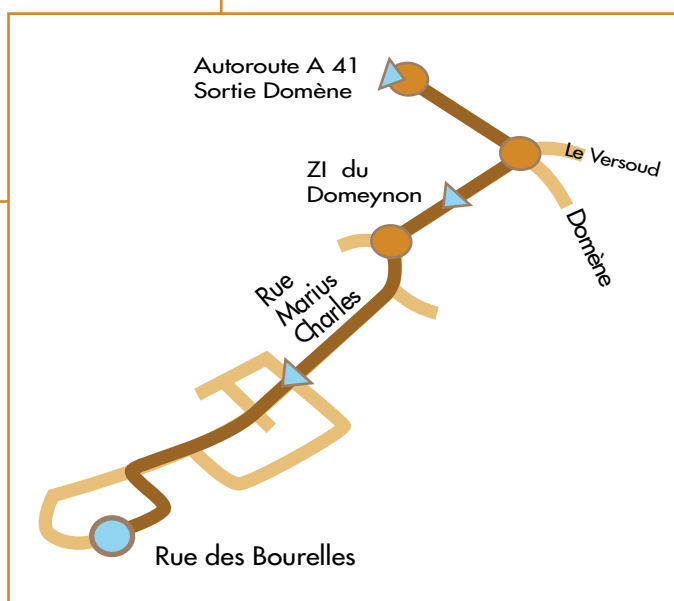

En venant de Lyon ou de Sisteron

Prendre la direction Chambéry puis la sortie n° 25 :
Montbonnot - Domène Saint Ismier

En venant de Chambéry

Prendre la sortie n° 25 : Montbonnot - Domène

Ets Mazzilli - Chaudronnerie et mécano-soudure
Rue des Bourelles - Zi du Domeynon - 38420 Domène