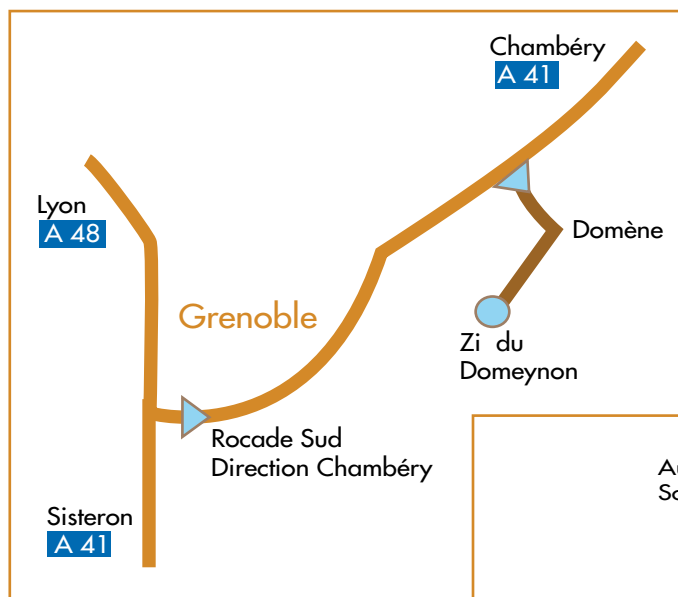

ETS MAZZILLI

Chaudronnerie et mécano-soudure

<http://www.ets-mazzilli.com>

Map and directions

ETS MAZZILLI

Rue des Bourelles - Zi du Domeynon
38420 Domène

Phone: + 33 (0)4 76 77 31 34

Fax: + 33 (0)4 76 77 31 45

E-mail : commercial@ets-mazzilli.com

From Lyon or Sisteron

Take the Chambéry direction,
then exit n° 25: Montbonnot - Domène Saint Ismier

From Chambéry

Take exit n° 25: Montbonnot - Domène

Ets Mazzilli - Sheet Metal work and mechanized welding
Rue des Bourelles - Zi du Domeynon - 38420 Domène